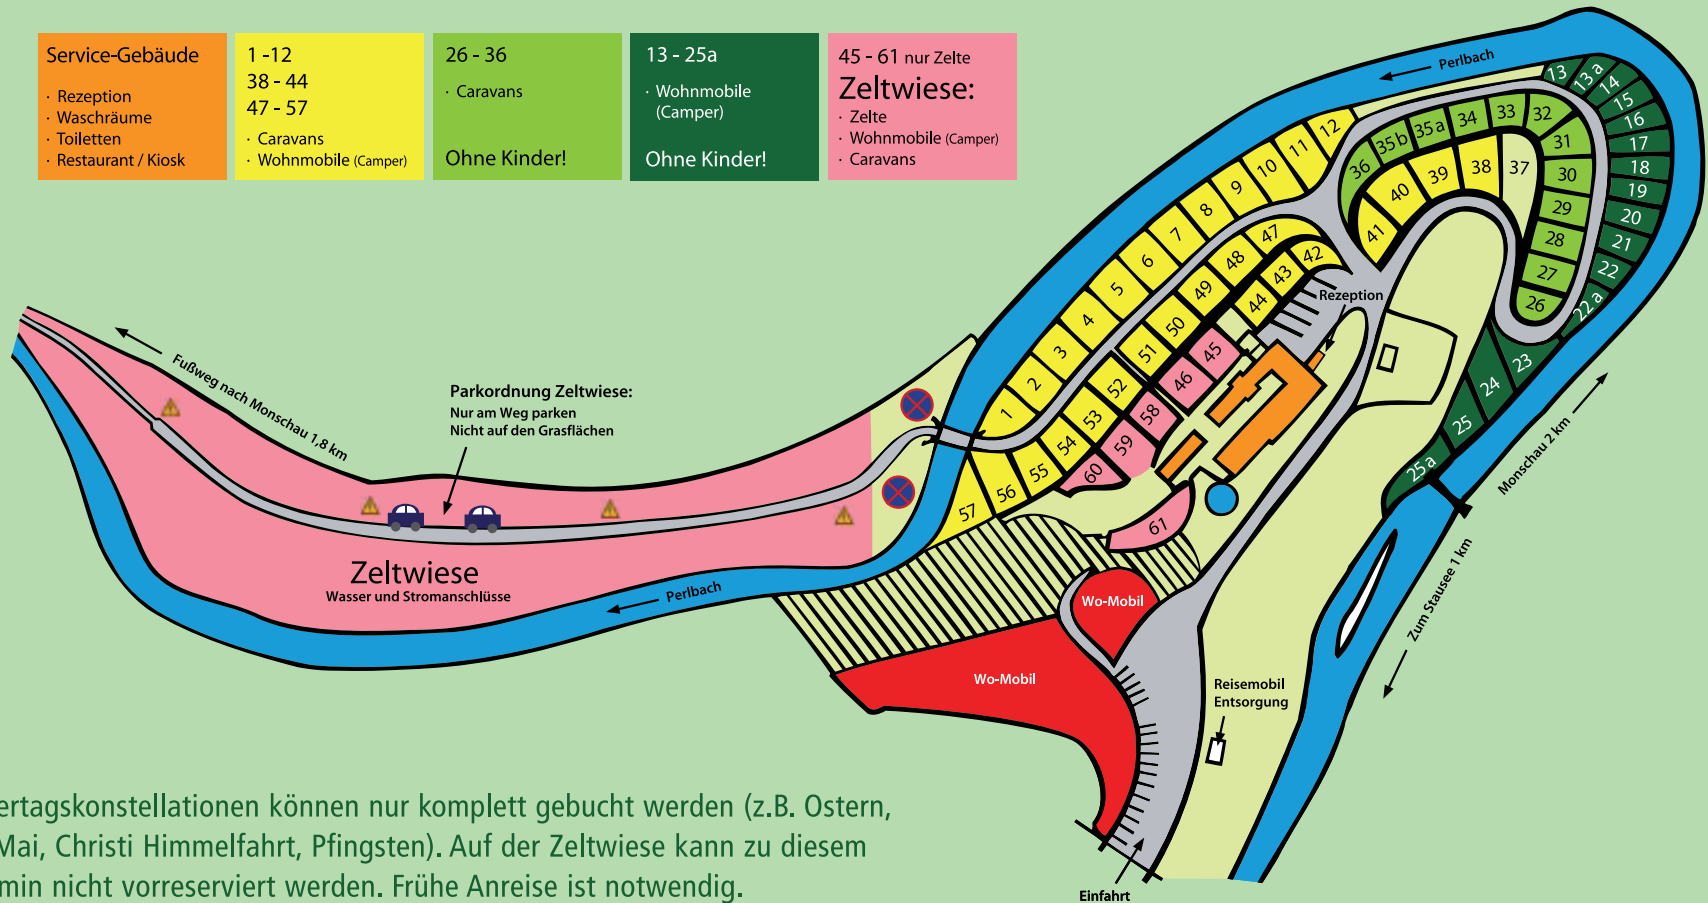

Service-Gebäude	1 - 12 38 - 44 47 - 57	26 - 36	13 - 25a	45 - 61 nur Zelte
<ul style="list-style-type: none"> · Rezeption · Waschräume · Toiletten · Restaurant / Kiosk 	<ul style="list-style-type: none"> · Caravans · Wohnmobile (Camper) 	<ul style="list-style-type: none"> · Caravans 	<ul style="list-style-type: none"> · Wohnmobile (Camper) 	Zeltwiese: <ul style="list-style-type: none"> · Zelte · Wohnmobile (Camper) · Caravans
		Ohne Kinder!	Ohne Kinder!	

Feiertagskonstellationen können nur komplett gebucht werden (z.B. Ostern, 1. Mai, Christi Himmelfahrt, Pfingsten). Auf der Zeltwiese kann zu diesem Termin nicht vorreserviert werden. Frühe Anreise ist notwendig.